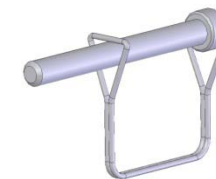

## 3- Step Ultra stair

0030-135	Rubber pad	qty: 4
0068-292	Snap pin	qty: 8
0065-0298-010	1 ½" Legs 10" long	qty: 4
0065-0298-013	1 ½" legs 13" long	qty: 4
0065-0298-016	1 ½"legs 16" long	qty: 4
0065-0298-019	1 ½" legs 19" long	qty: 4

## Part pic

12" tall stair  
15" tall stair  
18" tall stair  
21" tall stair

0030-135

## 4- Step Ultra stair

0030-135	Rubber pad	qty: 4
0068-292	Snap pin	qty: 8
0065-0298-012	1 ½" Legs 12" long	qty: 4
0065-0299-012	1 ¾" legs 12" long	qty: 4
0065-0299-020	1 ¾" legs 20" long	qty: 4

0065-0299- and 0065-0298-